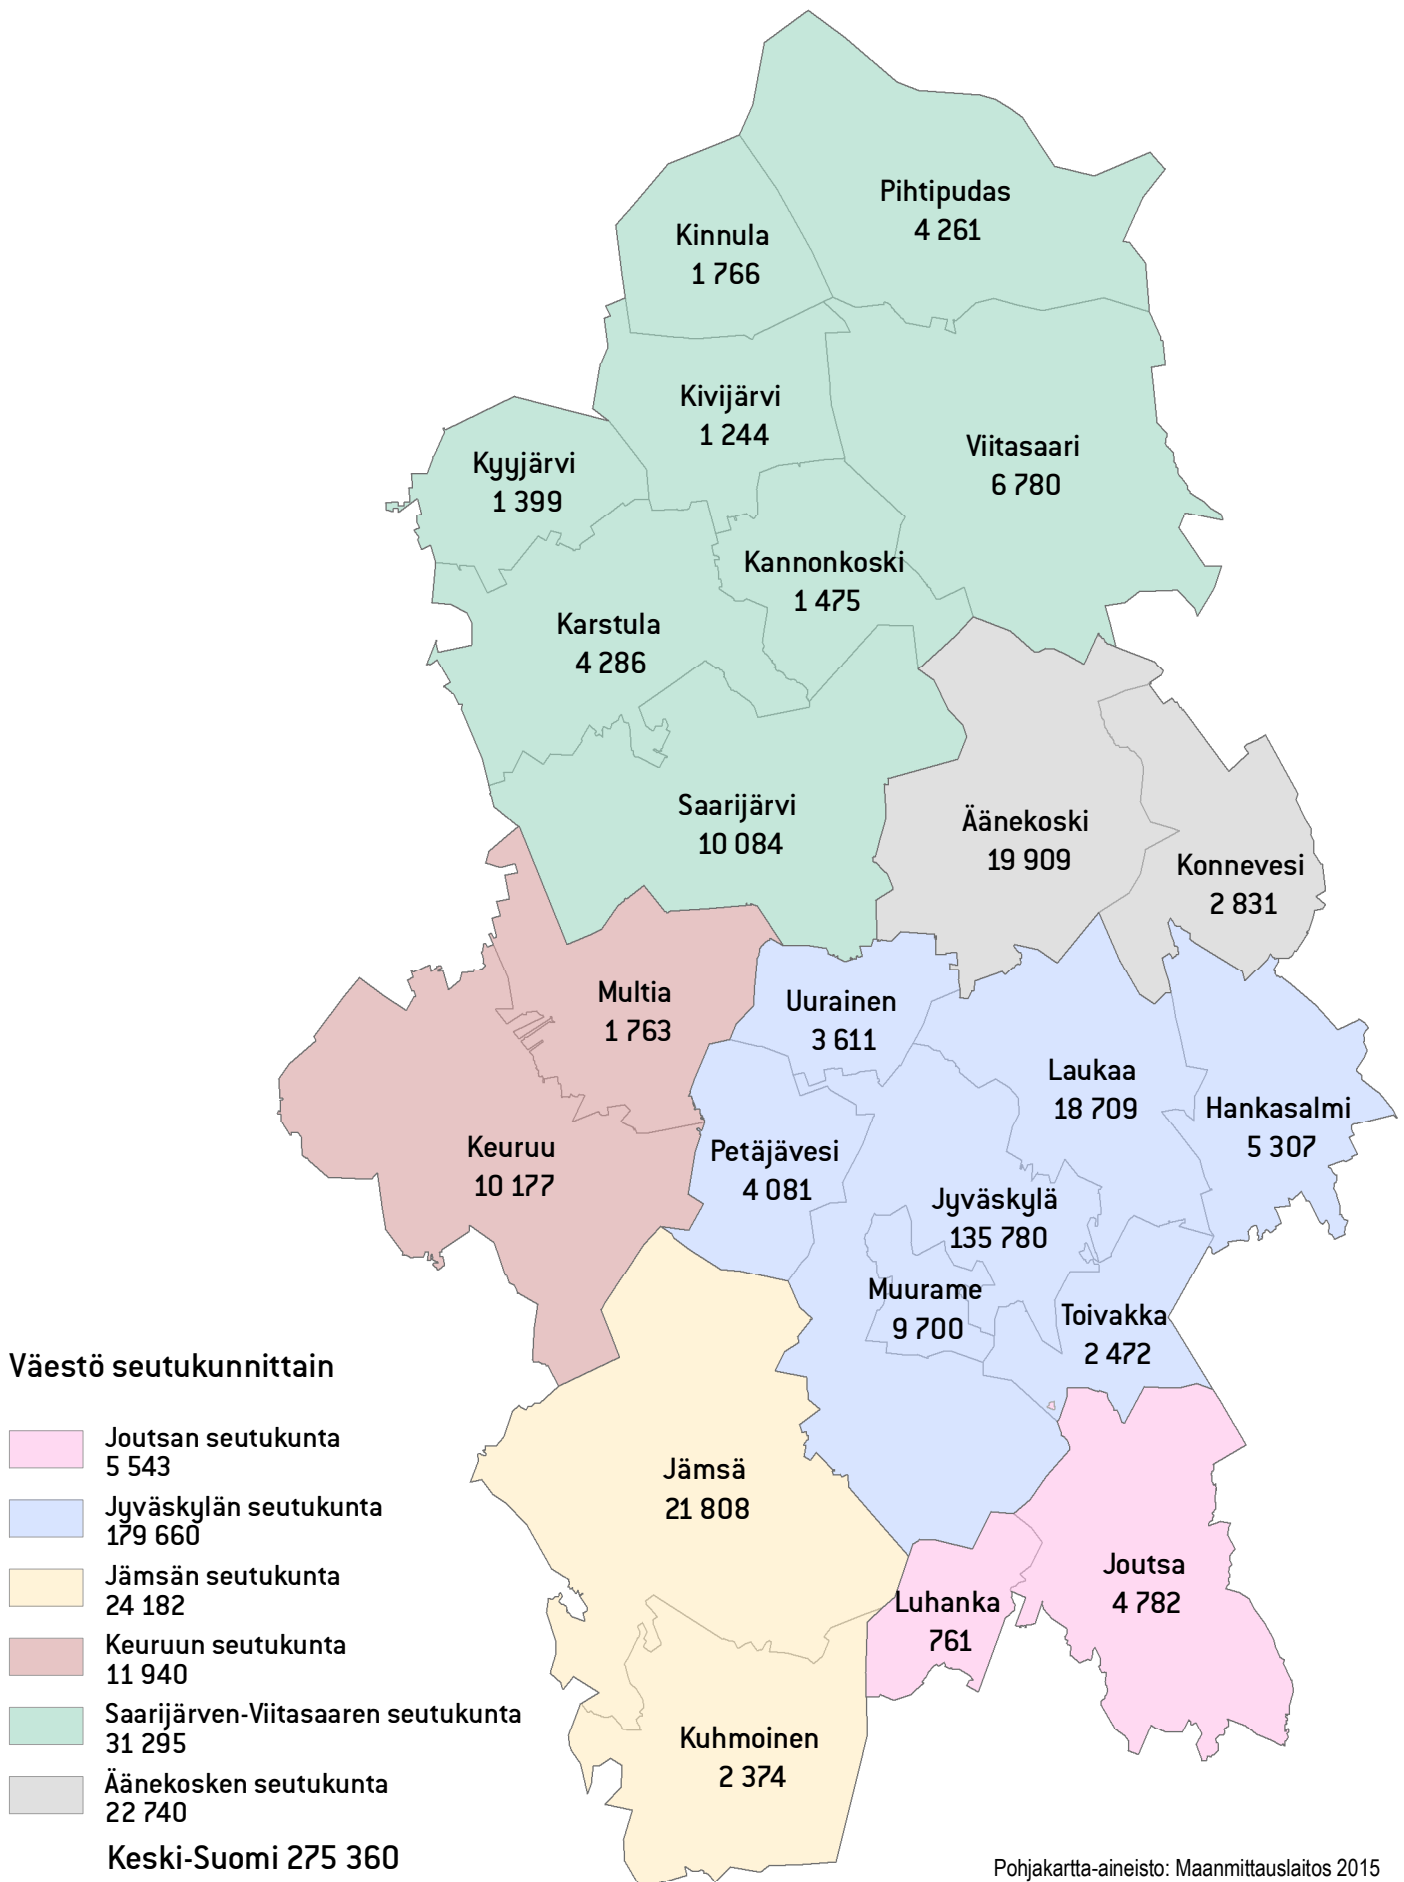

# Keski-Suomen väkiluku kunnittain ja seutukunnittain

Pohjakartta-aineisto: Maanmittauslaitos 2015

Väestötiedot 31.12.2014

Lähde: Tilastokeskus